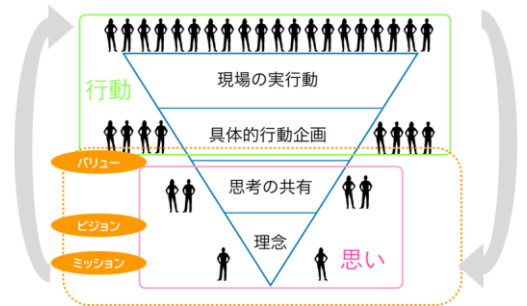

KIA MVV開発プロジェクトがスタートしました。

KIA MVV開発プロジェクト

1991年のKIA創設以来、居住外国人の増加や高齢会員の比重の高まりなど、KIAを取り巻く環境もKIA自体も、大きくさまざまに変化してきています。こうした状況をふまえ、いま「KIAとは何か、何を、どのように目指すのか」などを改めて考え、これからのKIAの「ミッションステートメント」として明文化し、広く共有することが必要なのではないかと……。こうした問題意識から生まれたのが「KIA MVV開発プロジェクト」です。

プロジェクトを立ち上げるにあたり、KIA会員を対象とするオープンな公募形式でメンバーの募集を行い、9名の会員が手を挙げてくれました。会員メンバーは男性7名・女性2名（60代以上6名、海外居住経験者5名、KIA会員歴10年以上4名、学識経験者1名）という陣容で、KIA事務局スタッフ1名も加え、合計10名でプロジェクトがスタートしました。

8月初旬にキックオフミーティングを開催し、「居住外国人は何を求めているのか？」や「KIAはどんな状況にあるのか」などを知るために、メンバーがそれぞれ手分けして、近隣自治体や他の国際交流協会などによる各種資料の調査、またKIAの資料の棚卸などを行い、検討を進めています。

プロジェクトへの参加は今からでも大歓迎です。ご関心のある方は、KIA事務局までお問い合わせください。

【MVV開発プロジェクトの3つの視点】

- 3つの視点とは、Mission(ミッション)、Vision(ビジョン)、Value(バリュー)で、この3つの言葉の頭文字をとってプロジェクトの名称としました。
- この視点をもとに検討を重ねた成果を、「ミッションステートメント」の明文化に投入・活用していきます。

【MVVの構造・展開イメージ】

- KIAの活動の主体・主役は、何より私たち会員です。会員の創意や意欲、活動・行動などの活性化に向け、それらをKIAとして大きく方向づけることがねらいです。

KIA賛助会員としてご協力いただいています。心から感謝申し上げます。(敬称略・入会順)

- 多摩信用金庫 国分寺支店
- 公益財団法人 鉄道総合技術研究所
- 学校法人 東京経済大学
- 有限会社 井口葬儀店
- 一般社団法人 国分寺市医師会
- リオン株式会社
- 国際ソロプチミスト国分寺
- 東京国分寺ロータリークラブ
- 東京国分寺ライオンズクラブ
- 株式会社 日立製作所中央研究所

国際協会の活動に賛同し、応援して下さる賛助会員を募集しております。詳しくは、国際協会事務局までご連絡ください。

国分寺市国際協会 (KIA:キア)

Kokubunji International Association

〒185-0034 国分寺市光町1-46-8 ひかりプラザ1階
TEL (042) 505-6132 FAX (042) 505-6138
窓口: 月~金曜 9:00-17:00 ※祝日除く
お問い合わせ: <https://www.1991kia.jp/contact/>

★ お問い合わせなどに際しては、KIA Webサイトの「お問い合わせ」フォームをご利用ください。協会報「地球家族」に対するご感想などもどしどしお寄せください。

★ X(旧ツイッター)、フェイスブックでも情報を発信しています。ぜひフォローしてください。

- 会員数合計: 328
  - ・ 個人会員: 297 (一般: 225、外国人: 72)
  - ・ 家族会員: 21 (一般: 17、外国人: 4)
  - ・ 賛助会員: 10 ※ 2023年8月末現在
- 国分寺市総人口: 128,757人
  - ・ 市内在住外国人: 2,723人 (2.11%)
  - ※ 2023年9月1日現在 (在住外国人比率 %)

■ KIA
X(旧ツイッター)
@1991KIA

■ KIA
フェイスブック
@1991KIA